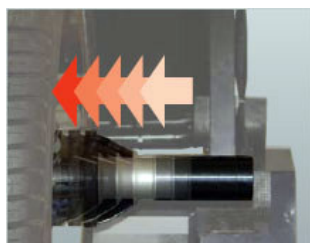

martin.bednar@siems-klein.cz, firma@siems-klein.cz, www.siems-klein.cz

HOFMANN - nové vyvažovačky kol řady GEODYNA B7600

2. EEWB751APE1 HOFMANN GEODYNA 7600P, vyvažovačka s dotykovým 19" monitorem

- **EASY ALU** - aut. zadání vzdálenosti, průměru disku vnitřním el. ramenem
- **SMART SONAR** - pro rychlé snímání šířky disku pouhým sklopením krytu
- **POWER CLAMP** - el. mechanické upnutí kola s ovládáním přes pedál
- **STOP IN POSITION** - aut. nastavení kola pro závaží v obou rovinách
- **LASER POINT** - laser pro přesné umístění samolepících závaží
- **LCD** - 19" dotykový barevný monitor pro zobrazení dat
- ALU a PAX programy, program rozdělení závaží za paprsky
- brzda, ochranný kryt kola, natloukací kleště na závaží
- šířka disku 1"-20", průměr 8"-25", šířka kola 508 mm
- max. průměr kola 1050 mm, měř. otáčky 200 min-1
- 3 x konusy 43-77 mm, 72-99 mm a 96-116 mm
- max. váha kola 70 kg, napájení 230 V

Laser Point pro lepící závaží

Power Clamp upnutí kola

Smart Sonar pro šířku disku

Siems & Klein spol. s r. o.

AUTOSERVISNÍ TECHNIKA - PRODEJ, SERVIS, LEASING

Krajní 1230, 252 42 Jesenice u Prahy, Praha - západ