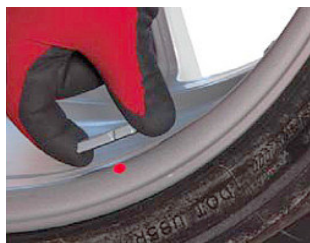

martin.bednar@siems-klein.cz, firma@siems-klein.cz, www.siems-klein.cz

HOFMANN - nové vyvažovačky kol řady GEODYNA B7600

2. EEWB751APE1 HOFMANN GEODYNA 7600P, vyvažovačka s dotykovým 19" monitorem

- **EASY ALU** - aut. zadání vzdálenosti, průměru disku vnitřním el. ramenem
- **SMART SONAR** - pro rychlé snímání šířky disku pouhým sklopením krytu
- **POWER CLAMP** - el. mechanické upnutí kola s ovládáním přes pedál
- **STOP IN POSITION** - aut. nastavení kola pro závaží v obou rovinách
- **LASER POINT** - laser pro přesné umístění samolepících závaží
- **LCD** - 19" dotykový barevný monitor pro zobrazení dat
- ALU a PAX programy, program rozdělení závaží za paprsky
- brzda, ochranný kryt kola, natloukací kleště na závaží
- šířka disku 1"-20", průměr 8"-25", šířka kola 508 mm
- max. průměr kola 1050 mm, měř. otáčky 200 min-1
- 3 x konusy 43-77 mm, 72-99 mm a 96-116 mm
- max. váha kola 70 kg, napájení 230 V

Laser Point pro lepící závaží

Power Clamp upnutí kola

Smart Sonar pro šířku disku

Siems & Klein spol. s r. o.

AUTOSERVISNÍ TECHNIKA - PRODEJ, SERVIS, LEASING

Krajní 1230, 252 42 Jesenice u Prahy, Praha - západ